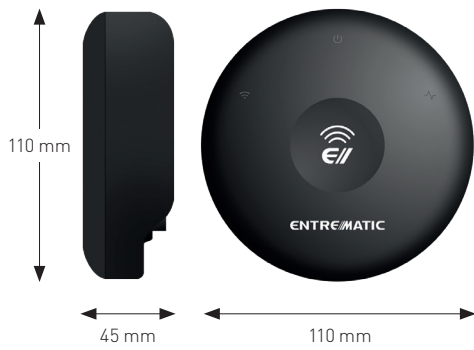

Videobewaking*

Bekijk en maak opnames van elke garagedeur en elk hek als niemand thuis is. *IP-camera vereist

Statusmeldingen

Entrematic Smart Connect-systeem meldt het wanneer een deur open, dicht of opengelaten is! Ook beschikbaar met temperatuur- en batterijstatusalarm.

Gebruikersbeheer

Verleen, weiger en wijzig, overal en altijd de toegang voor een onbeperkt aantal gebruikers. Beperkingen op tijd, deur en locatie.

De hub
Entrematic Smart Connect-apparaat

Binnen- en buitencamera
Entrematic Smart Cam