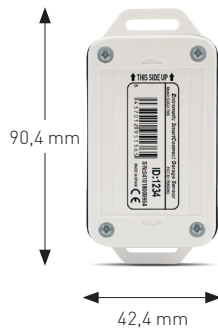

Gebruikersbeheer

Verleen, weiger en wijzig, overal en altijd de toegang voor een onbeperkt aantal gebruikers. Beperkingen op tijd, deur en locatie.

De hub
Entrematic Smart Connect-apparaat

Binnen- en buitencamera
Entrematic Smart Cam