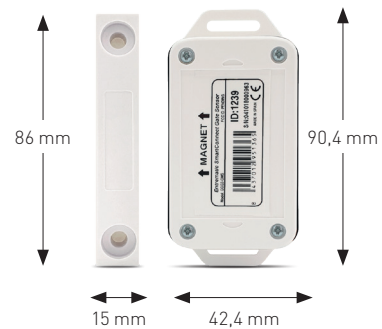

Gebruikersbeheer

Verleen, weiger en wijzig, overal en altijd de toegang voor een onbeperkt aantal gebruikers. Beperkingen op tijd, deur en locatie.

De hub
Entrematic Smart Connect-apparaat

Binnen- en buitencamera
Entrematic Smart Cam

Draadloze kantelsensor
Aanbevolen voor sectionaaldeuren
en kanteldeuren

Draadloze magnetische sensor
Aanbevolen voor schuifhekken, draaihekken, vouwhekken,
sectionaal-zijdeuren, roldeuren en klapdeuren