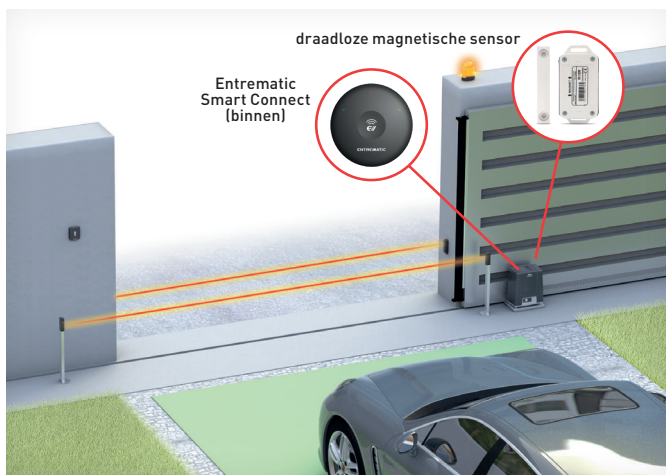

Installatievoorbeeld

Hek