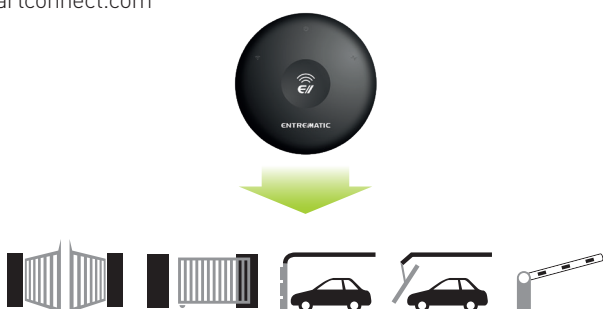

UNIVERSEEL

voor alle fabrikanten van hekken en poorten, voor meerdere besturingssystemen

Niet alleen voor de automatiseringen van Ditec Entrematic!

Compatibel met alle producten van de concurrenten. Schakelschema's beschikbaar op <https://entrematic-smartconnect.com>

Compatibel met iOS- en Android-apparaten.

Werkt met alle browsers.