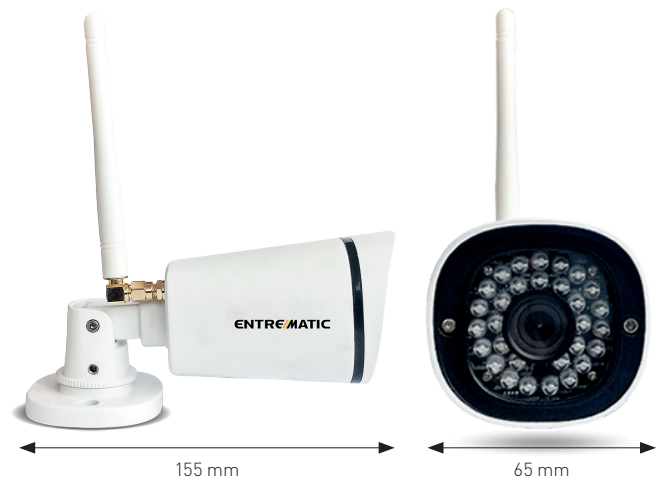

- 1 - installeer de Apps op je iOS/Android smartphone
- 2 - steek de hub in het stopcontact
- 3 - volg de instructies op het display op en koppel het apparaat automatisch met het thuisnetwerk
- 4 - kleef de draadloze sensoren aan het hek of de deuren

Videobewaking*

Bekijk en maak opnames van elke garagedeur en elk hek als niemand thuis is. *IP-camera vereist

Statusmeldingen

Entrematic Smart Connect-systeem meldt het wanneer een deur open, dicht of opengelaten is! Ook beschikbaar met temperatuur- en batterijstatusalarm.

Gebruikersbeheer

Verleen, weiger en wijzig, overal en altijd de toegang voor een onbeperkt aantal gebruikers. Beperkingen op tijd, deur en locatie.

De hub
Entrematic Smart Connect-apparaat

Binnen- en buitencamera
Entrematic Smart Cam

Draadloze kantelsensor
Aanbevolen voor sectionaaldeuren
en kanteldeuren

Draadloze magnetische sensor
Aanbevolen voor schuifhekken, draaihekken, vouwhekken,
sectionaal-zijdeuren, roldeuren en klapdeuren