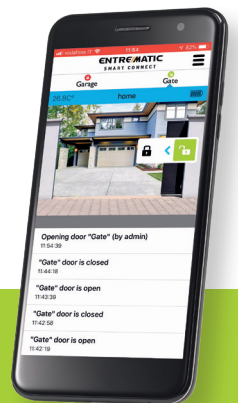

Entrematic CAM App:

- videobewaking (25 fps 50 Hz - 30 fps 60 Hz)
- pushmeldingen
- video-opname en momentopname